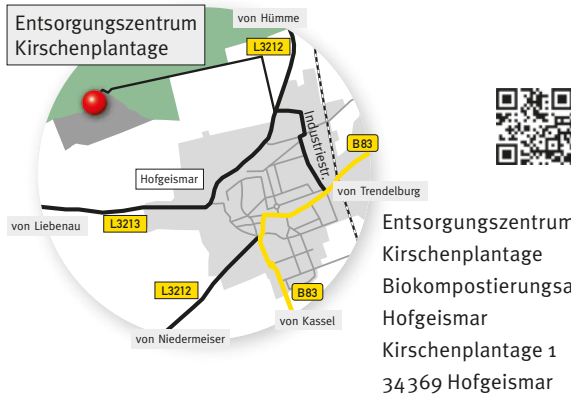

Selbst gebracht.

Annahmestellen

Öffnungszeiten

Das Entsorgungszentrum Kirschenplantage in Hofgeismar sowie die drei Biokompostierungsanlagen Hofgeismar, Lohfelden und Fuldata haben zu folgenden Zeiten geöffnet:

Montags bis donnerstags

07:45 Uhr – 16:00 Uhr

freitags

07:45 Uhr – 14:30 Uhr

Servicesamstage 2018:

06.01., 24.03., 07.04., 21.04., 05.05., 12.05., 26.05., 02.06.,
14.07., 11.08., 15.09., 06.10., 27.10., 17.11.,

07:45 Uhr – 14:30 Uhr

Mobile Schadstoffsammlung

Entsorgungszentrum Kirschenplantage Hofgeismar

Jeden ersten Mittwoch im Monat, 13:00 – 16:00 Uhr am
03.01., 07.02., 07.03., 04.04., 02.05., 06.06., 04.07., 01.08.,
05.09., 07.11., 05.12.