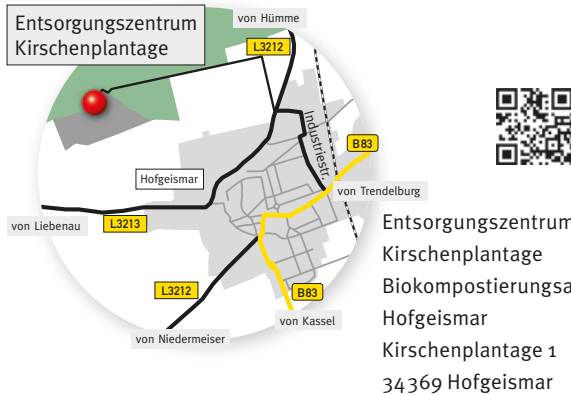

Selbst gebracht.

Annahmestellen

Öffnungszeiten

Das Entsorgungszentrum Kirschenplantage in Hofgeismar sowie die drei Biokompostierungsanlagen Hofgeismar, Lohfelden und Fuldata haben zu folgenden Zeiten geöffnet:

Montags bis donnerstags

07:45 Uhr – 16:00 Uhr

freitags

07:45 Uhr – 14:30 Uhr

Servicesamstage 2018:

06.01., 24.03., 07.04., 21.04., 05.05., 12.05., 26.05., 02.06.,
14.07., 11.08., 15.09., 06.10., 27.10., 17.11., 22.12.,

07:45 Uhr – 14:30 Uhr

Mobile Schadstoffsammlung

Entsorgungszentrum Kirschenplantage Hofgeismar

Jeden ersten Mittwoch im Monat, 13:00 – 16:00 Uhr am
03.01., 07.02., 07.03., 04.04., 02.05., 06.06., 04.07., 01.08.,
05.09., 07.11., 05.12.2018